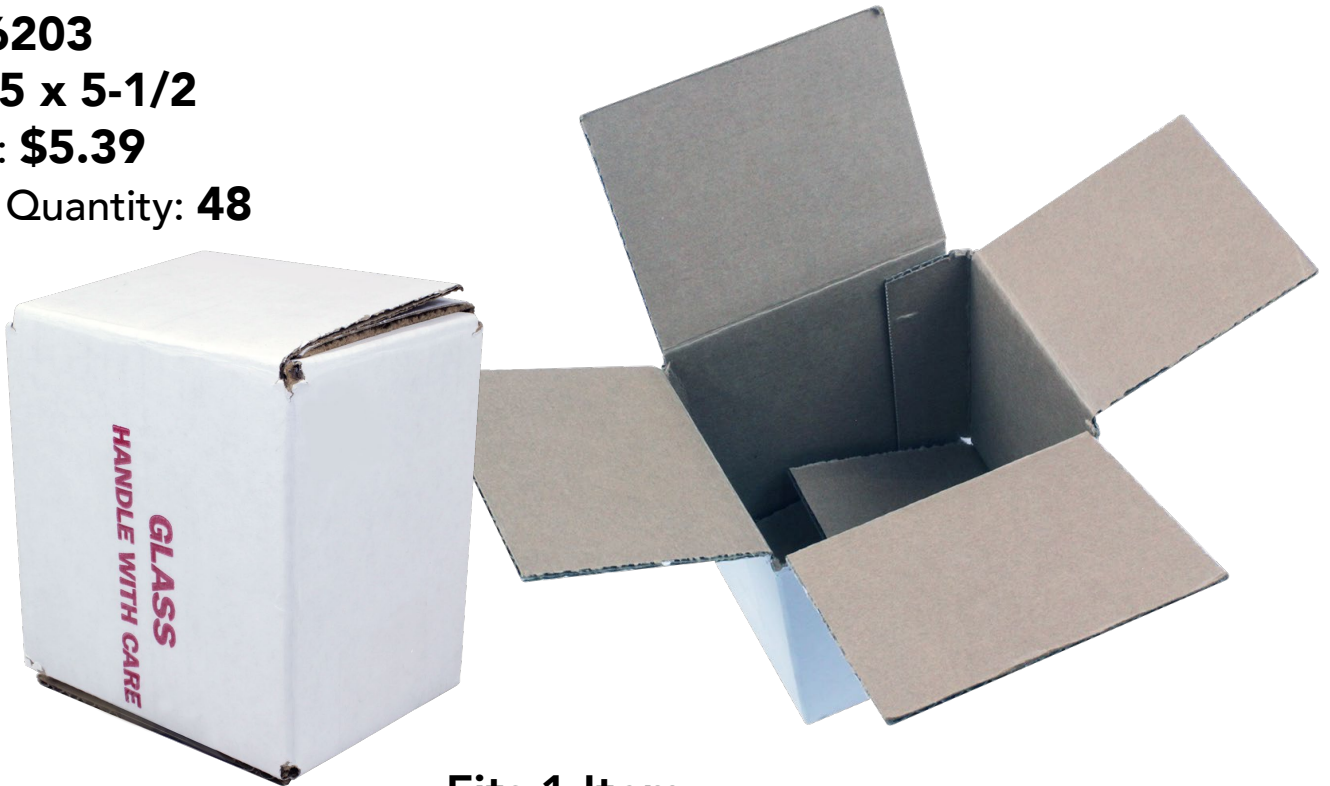

As low as: **\$5.39**

Minimum Quantity: **48**

Fits 1 Item

[Click to View](#)

**Snowfox 13 oz.  
Stemless Wine Glass**  
#80902

[Click to View](#)

**Snowfox 8 oz.  
Martini Glass**  
#80904, #80912, #80915

[Click to View](#)