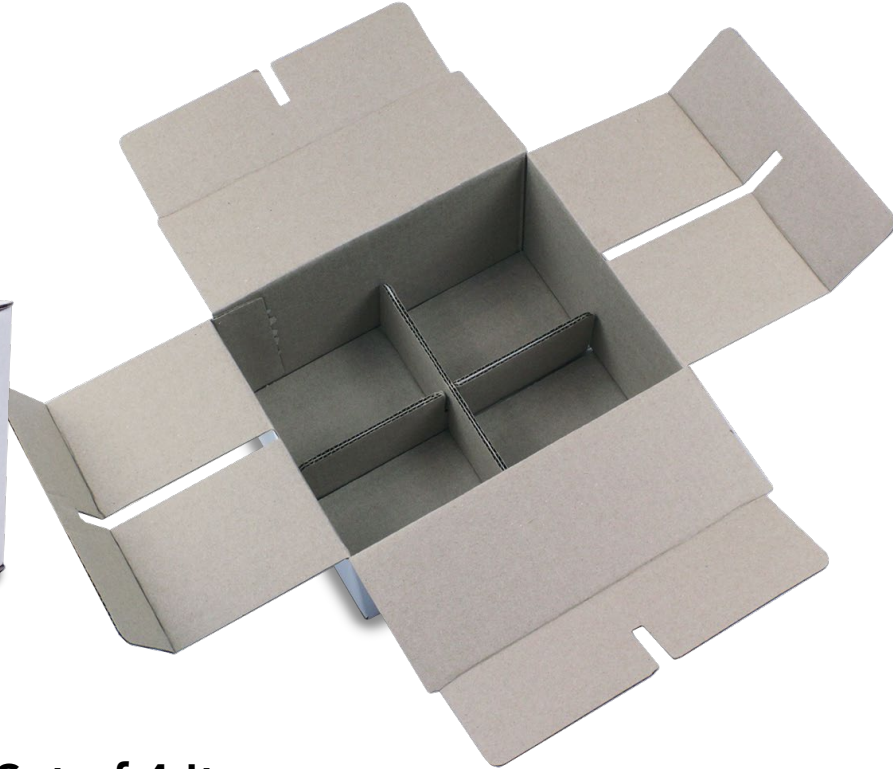

[Click to View](#)

**Swig 12 oz.
Skinny Can Coolers**
 #80006, #80007, #80024

[Click to View](#)

**Swig
22 oz. Tumblers**
 #80-80020

Item: #96211

Size: 9-3/8 x 7-1/2 x 5-3/8

As low as: \$7.90 (G)

Minimum Quantity: 48