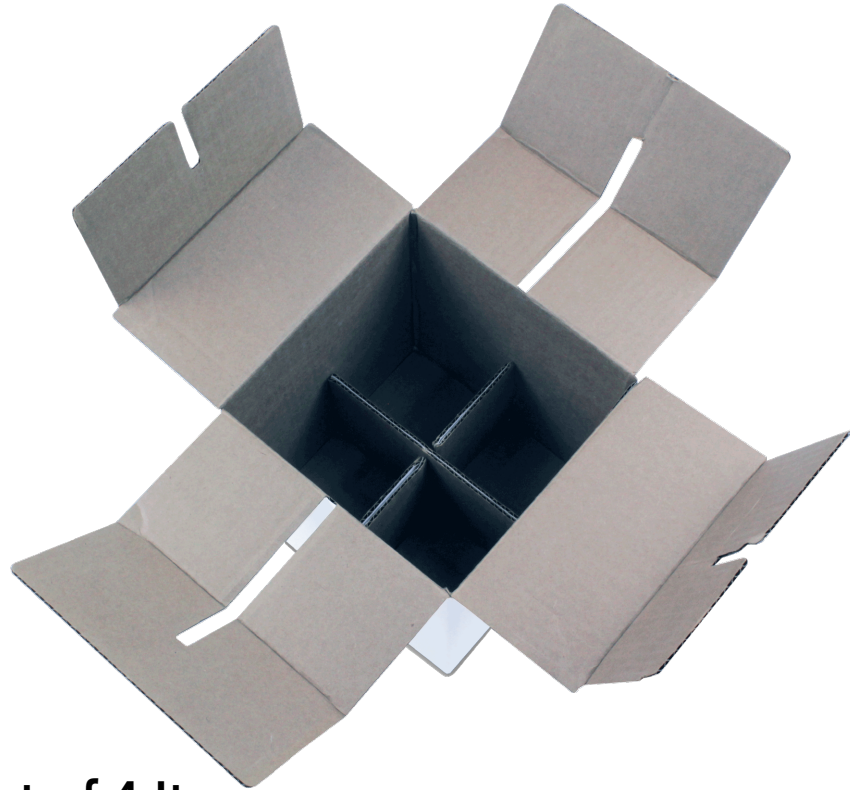

Item: **#96212**
Size: **8-1/2 x 7-1/2 x 6-1/2**
As low as: **$8.95 (G)**
Minimum Quantity: **48**

Fits a Set of 4 Items

[Click to View](#)

**12.5 oz.
Highball Glass**
#69113

[Click to View](#)

**16 oz.
Beer Can Glass**
#69026

[Click to View](#)

**Swig 12 oz.
Combo Can &
Bottle Coolers**
#80004, #80-80005

[Click to View](#)

**Swig 12 oz.
Skinny Can Coolers**
#80006, #80-80007, #80024

[Click to View](#)

**Snowfox 14 oz.
Highball Glass**
#80903

[Click to View](#)

**Snowfox 18 oz.
Shimmer Beer Glass**
#80911

[Click to View](#)

**Snowfox 24 oz.
Beer Glass with Lid**
#80910